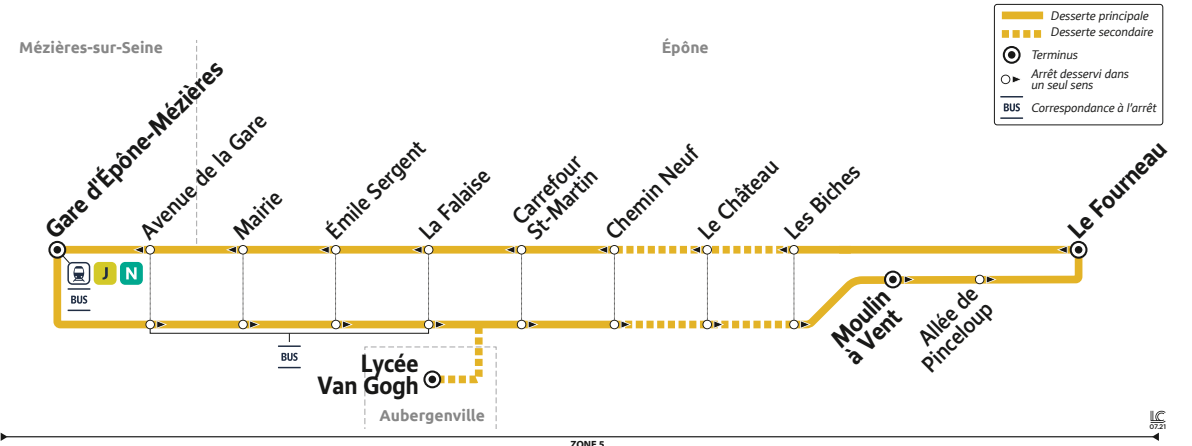

Le plus simple pour acheter un ticket de bus, c'est de l'acheter par sms

Plus d'informations sur iledefrance-mobilites.fr

Informations pratiques

Contact

RD MANTOIS
Impasse Sainte Claire Deville
78200 Mantes-la-Jolie
01 30 94 77 77

Du lundi au vendredi de 7 h à 21 h
Le samedi de 9 h à 17 h (sauf jours fériés)

Téléchargez gratuitement l'appli Acceo

Vos fiches internet sont téléchargeables depuis l'application Île-de-France Mobilités ou le site internet iledefrance-mobilites.fr

Suivez-nous sur @mantois_idfm

Points de vente

Bar Tabac Le Week-end
1 rue de la Gare
78410 Aubergenville

PÉRIODES DE FONCTIONNEMENT

PS Période scolaire

JOURS DE FONCTIONNEMENT

Me Mercredi

À SAVOIR

Les horaires sont donnés à titre indicatif et restent liés aux aléas de circulation

VACANCES SCOLAIRES - ZONE C

	Fin des cours	Jour de reprise
Rentrée scolaire 2021	-	2 septembre
Toussaint 2021	23 octobre	8 novembre
Noël 2021	18 décembre	3 janvier
Hiver 2022	19 février	7 mars
Printemps 2022	23 avril	9 mai
Pont de l'Ascension 2022	27 mai	30 mai
Grandes vacances 2022	7 juillet	-

44 ÉPÔNE - MÉZIÈRES GARE (VIA VELANNES MOULIN À VENT / LE FOURNEAU)

Pour recharger votre passe Navigo, ne touchez qu'un seul écran : celui de votre téléphone

Évitons de passer à la borne. Rechargeons avec l'application Île-de-France Mobilités.

PAS DE MONNAIE ?

Pour acheter votre ticket par SMS*

1 SMS = 1 TICKET BUS

Envoyer **MANTOIS** au **93100**

2€

+ coût éventuel du SMS pour les abonnements mobiles ne comprenant pas les SMS illimités (prix du ticket débité sur votre facture téléphonique)

Valable 1 heure sans correspondance
Service disponible avec les opérateurs Bouygues Telecom, Orange, SFR et Free