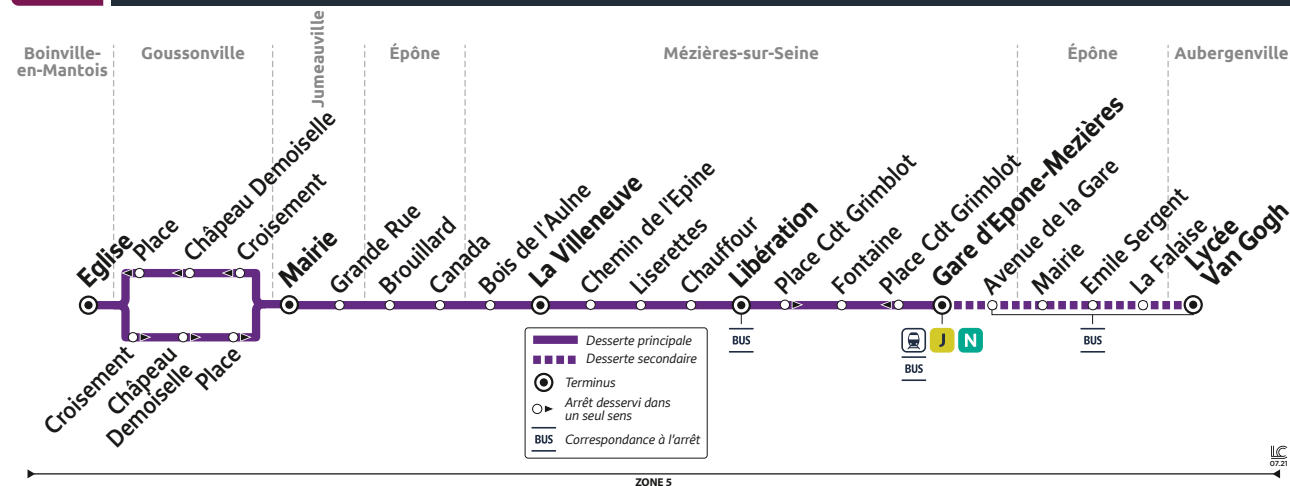

PÉRIODES DE FONCTIONNEMENT

VS Petites vacances scolaires PS Période scolaire

JOURS DE FONCTIONNEMENT

LMJV Lundi, Mardi, Jeudi, Vendredi Me Mercredi

À SAVOIR

Les horaires sont donnés à titre indicatif et restent liés aux aléas de circulation

VACANCES SCOLAIRES - ZONE C

	Fin des cours	Jour de reprise
Rentrée scolaire 2021	-	2 septembre
Toussaint 2021	23 octobre	8 novembre
Noël 2021	18 décembre	3 janvier
Hiver 2022	19 février	7 mars
Printemps 2022	23 avril	9 mai
Pont de l'Ascension 2022	27 mai	30 mai
Grandes vacances 2022	7 juillet	-

45 BOINVILLE-EN-MANTOIS ÉGLISE ← AUBERGENVILLE LYCÉE VAN GOGH