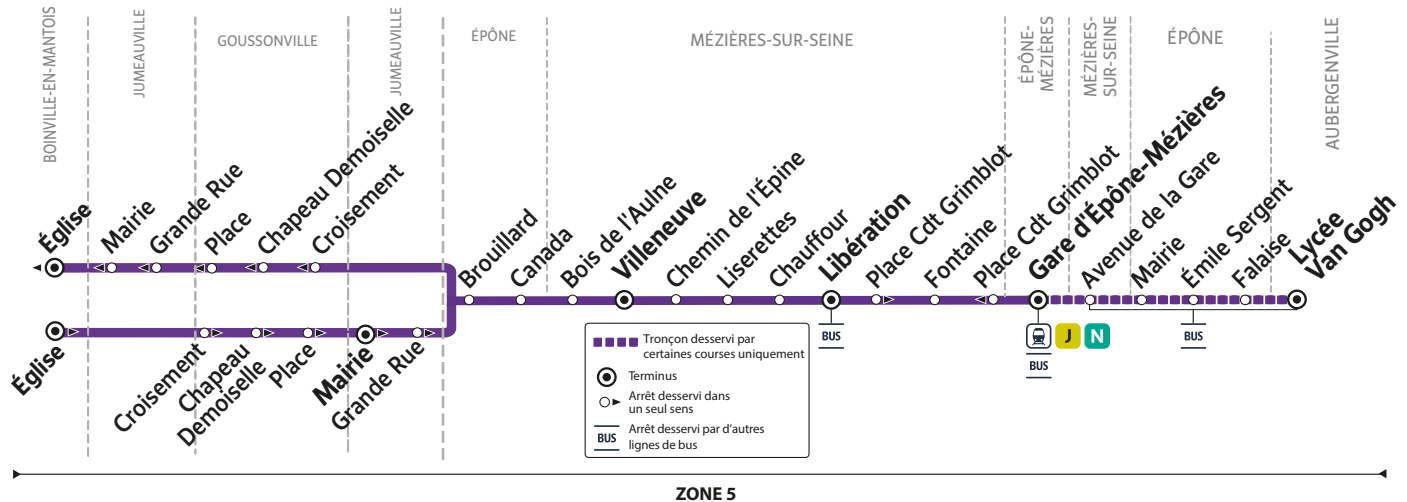

Horaires valables du 2 septembre 2024 au 6 juillet 2025

ZONE 5

Du lundi au vendredi (sauf jours fériés)

Période de fonctionnement		PS	PS	PS	PS	PS	VS	PS	PS	PS	PS	VS
Jours de fonctionnement		Me	Me	Me	LMJV	Me	LàV	LMJV	LMJV	LMJV	Me	LàV
Sorties lycée Van Gogh		11h04	12h02	12h02	16h59	16h59	.....	16h59	18h15	18h15	.....	.....
AUBERGENVILLE	Lycée Van Gogh	11:15	12:15	12:15	17:25	.....	.....	17:25	18:25	18:25	.....	.....
ÉPÔNE	Falaise	11:24	.....	12:24	.....	.....	.....	17:34	.....	18:34	.....	.....
	Emile Serqent	11:26	.....	12:26	.....	.....	.....	17:36	.....	18:36	.....	.....
	Mairie	11:28	.....	12:28	.....	.....	.....	17:38	.....	18:38	.....	.....
MÉZIÈRES-SUR-SEINE	Avenue de la Gare	11:29	.....	12:29	.....	.....	.....	17:39	.....	18:39	.....	.....
Trains en provenance de Paris Montparnasse		.....	.....	.....	17:16	17:16	17:16	.....	18:15	.....	18:15	18:15
Trains en provenance de Paris St Lazare		11:10	.....	.....	17:27	17:27	17:27	.....	18:31	.....	18:31	18:31
ÉPÔNE-MÉZIÈRES	Gare d'Épône-Mézières	11:31	12:26	.....	17:38	17:37	17:37	.....	18:38	.....	18:37	18:37
Trains à destination de Paris St Lazare		11:31	.....	.....	17:52	.....	.....	.....	18:52	.....	.....	.....
MÉZIÈRES-SUR-SEINE	Place Cdt Grimblot	11:35	.....	12:32	.....	17:41	17:41	17:43	.....	18:43	18:41	18:41
	Fontaine	11:37	.....	12:34	.....	17:43	17:43	17:45	.....	18:45	18:43	18:43
	Libération	11:40	.....	12:37	.....	17:46	17:46	17:48	.....	18:48	18:46	18:46
	Chauffour	11:41	12:33	12:39	17:45	17:47	17:47	17:50	18:45	18:50	18:47	18:47
	Liserettes	11:42	12:34	12:40	17:46	17:48	17:48	17:51	18:46	18:51	18:48	18:48
	Chemin de l'Épine	11:43	12:35	12:41	17:47	17:49	17:49	17:52	18:47	18:52	18:49	18:49
	Villeneuve	11:44	12:36	12:42	17:48	17:50	17:50	17:53	18:48	18:53	18:50	18:50
	Bois de l'Aulne	11:45	12:37	.....	17:49	17:51	17:51	.....	18:49	.....	18:51	18:51
ÉPÔNE	Canada	11:47	12:39	.....	17:51	17:53	17:53	.....	18:51	.....	18:53	18:53
	Brouillard	11:48	12:40	.....	17:52	17:54	17:54	.....	18:52	.....	18:54	18:54
GOUSSONVILLE	Croisement	11:49	12:41	.....	17:53	17:55	17:55	.....	18:53	.....	18:55	18:55
	Chapeau Demoiselle	11:50	12:42	.....	17:54	17:56	17:56	.....	18:54	.....	18:56	18:56
JUMEAUVILLE	Place	11:51	12:43	.....	17:55	17:57	17:57	.....	18:55	.....	18:57	18:57
	Grande Rue	11:56	12:48	.....	18:00	18:02	18:02	.....	19:00	.....	19:02	19:02
BOINVILLE-EN-MANTOIS	Mairie	11:58	12:50	.....	18:02	18:04	18:04	.....	19:02	.....	19:04	19:04
	Église	12:04	12:56	.....	18:08	18:10	18:10	.....	19:08	.....	19:10	19:10

Aucun service samedi, dimanche et jours fériés

PERIODES DE FONCTIONNEMENT

- **PS** Période scolaire
- **VS** Vacances scolaires

JOURS DE FONCTIONNEMENT

- **LàV** Du lundi au vendredi
- **LMJV** Lundi, mardi, jeudi, vendredi
- **Me** Mercredi

A SAVOIR

En rouge : Correspondance avec L44 pour le lycée Van Gogh

VACANCES SCOLAIRES 2024-2025 - ZONE C