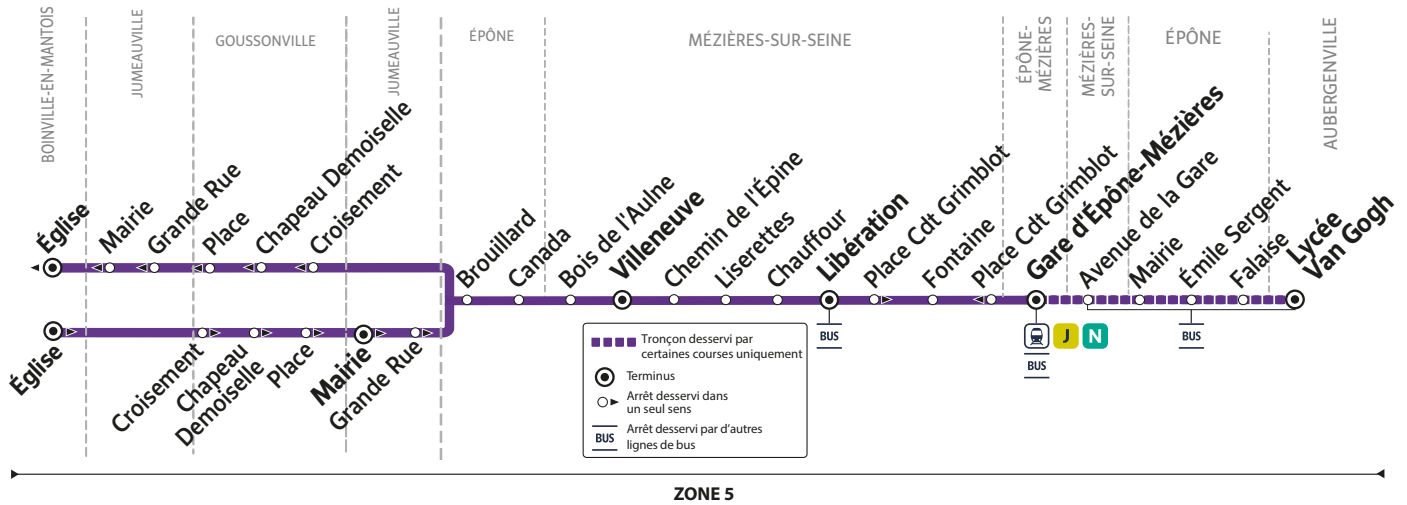

Horaires valables du 2 septembre 2024 au 6 juillet 2025

ZONE 5

Du lundi au vendredi (sauf jours fériés)

		Période de fonctionnement				PS	PS	PS	PS
BOINVILLE-EN-MANTOIS	Église	06:51	06:57	07:57		
GOUSSONVILLE	Croisement	06:54	07:01	08:01		
	Chapeau Demoiselle	06:55	07:02	08:02		
	Place	06:56	07:03	08:03		
JUMEAUVILLE	Mairie	06:10	07:02	07:10	08:10		
	Grande Rue	06:11	07:03	07:11	08:11		
ÉPÔNE	Brouillard	06:15	07:07	07:15	08:15		
	Canada	06:16	07:08	07:16	08:16		
MÉZIÈRES-SUR-SEINE	Bois de l'Aulne	06:18	07:10	07:19	08:19		
	Villeneuve	06:19	07:11	07:20	08:20		
	Chemin de l'Épine	06:19	07:11	07:20	08:20		
	Liserettes	06:20	07:12	07:21	08:21		
	Chauffour	06:21	07:13	07:22	08:22		
	Libération	06:22	07:14	07:25	08:25		
	Place Cdt Grimblot	06:24	07:16	07:28	08:28		
Fontaine	06:26	07:18	07:29	08:29			
Trains en provenance de Paris St Lazare		08:06		
ÉPÔNE-MÉZIÈRES	Gare d'Épône-Mézières	06:31	07:23	07:27	08:27		
Trains à destination de Paris St Lazare		06:47	07:30	07:48	08:47		
Trains à destination de Paris Montparnasse		06:32	07:34	07:34		
MÉZIÈRES-SUR-SEINE	Avenue de la Gare	07:31	07:34	08:31	08:34		
	ÉPÔNE	Mairie	07:32	07:35	08:32	08:35	
ÉPÔNE	Émile Sergent	07:34	07:37	08:34	08:37		
	Falaise	07:35	07:38	08:35	08:38		
AUBERGENVILLE	Lycée Van Gogh	07:45	07:48	08:45	08:48		
Entrées lycée Van Gogh		7h55	7h55	8h55	8h55		

Les horaires sont calculés dans des conditions normales de circulation et sont sujets à des aléas.

RÉSEAU MANTOIS

Impasse Sainte Claire Deville 78200 Mantes-la-Jolie
Ouvert du lundi au vendredi de 9h à 12h et 13h30 à 17h30