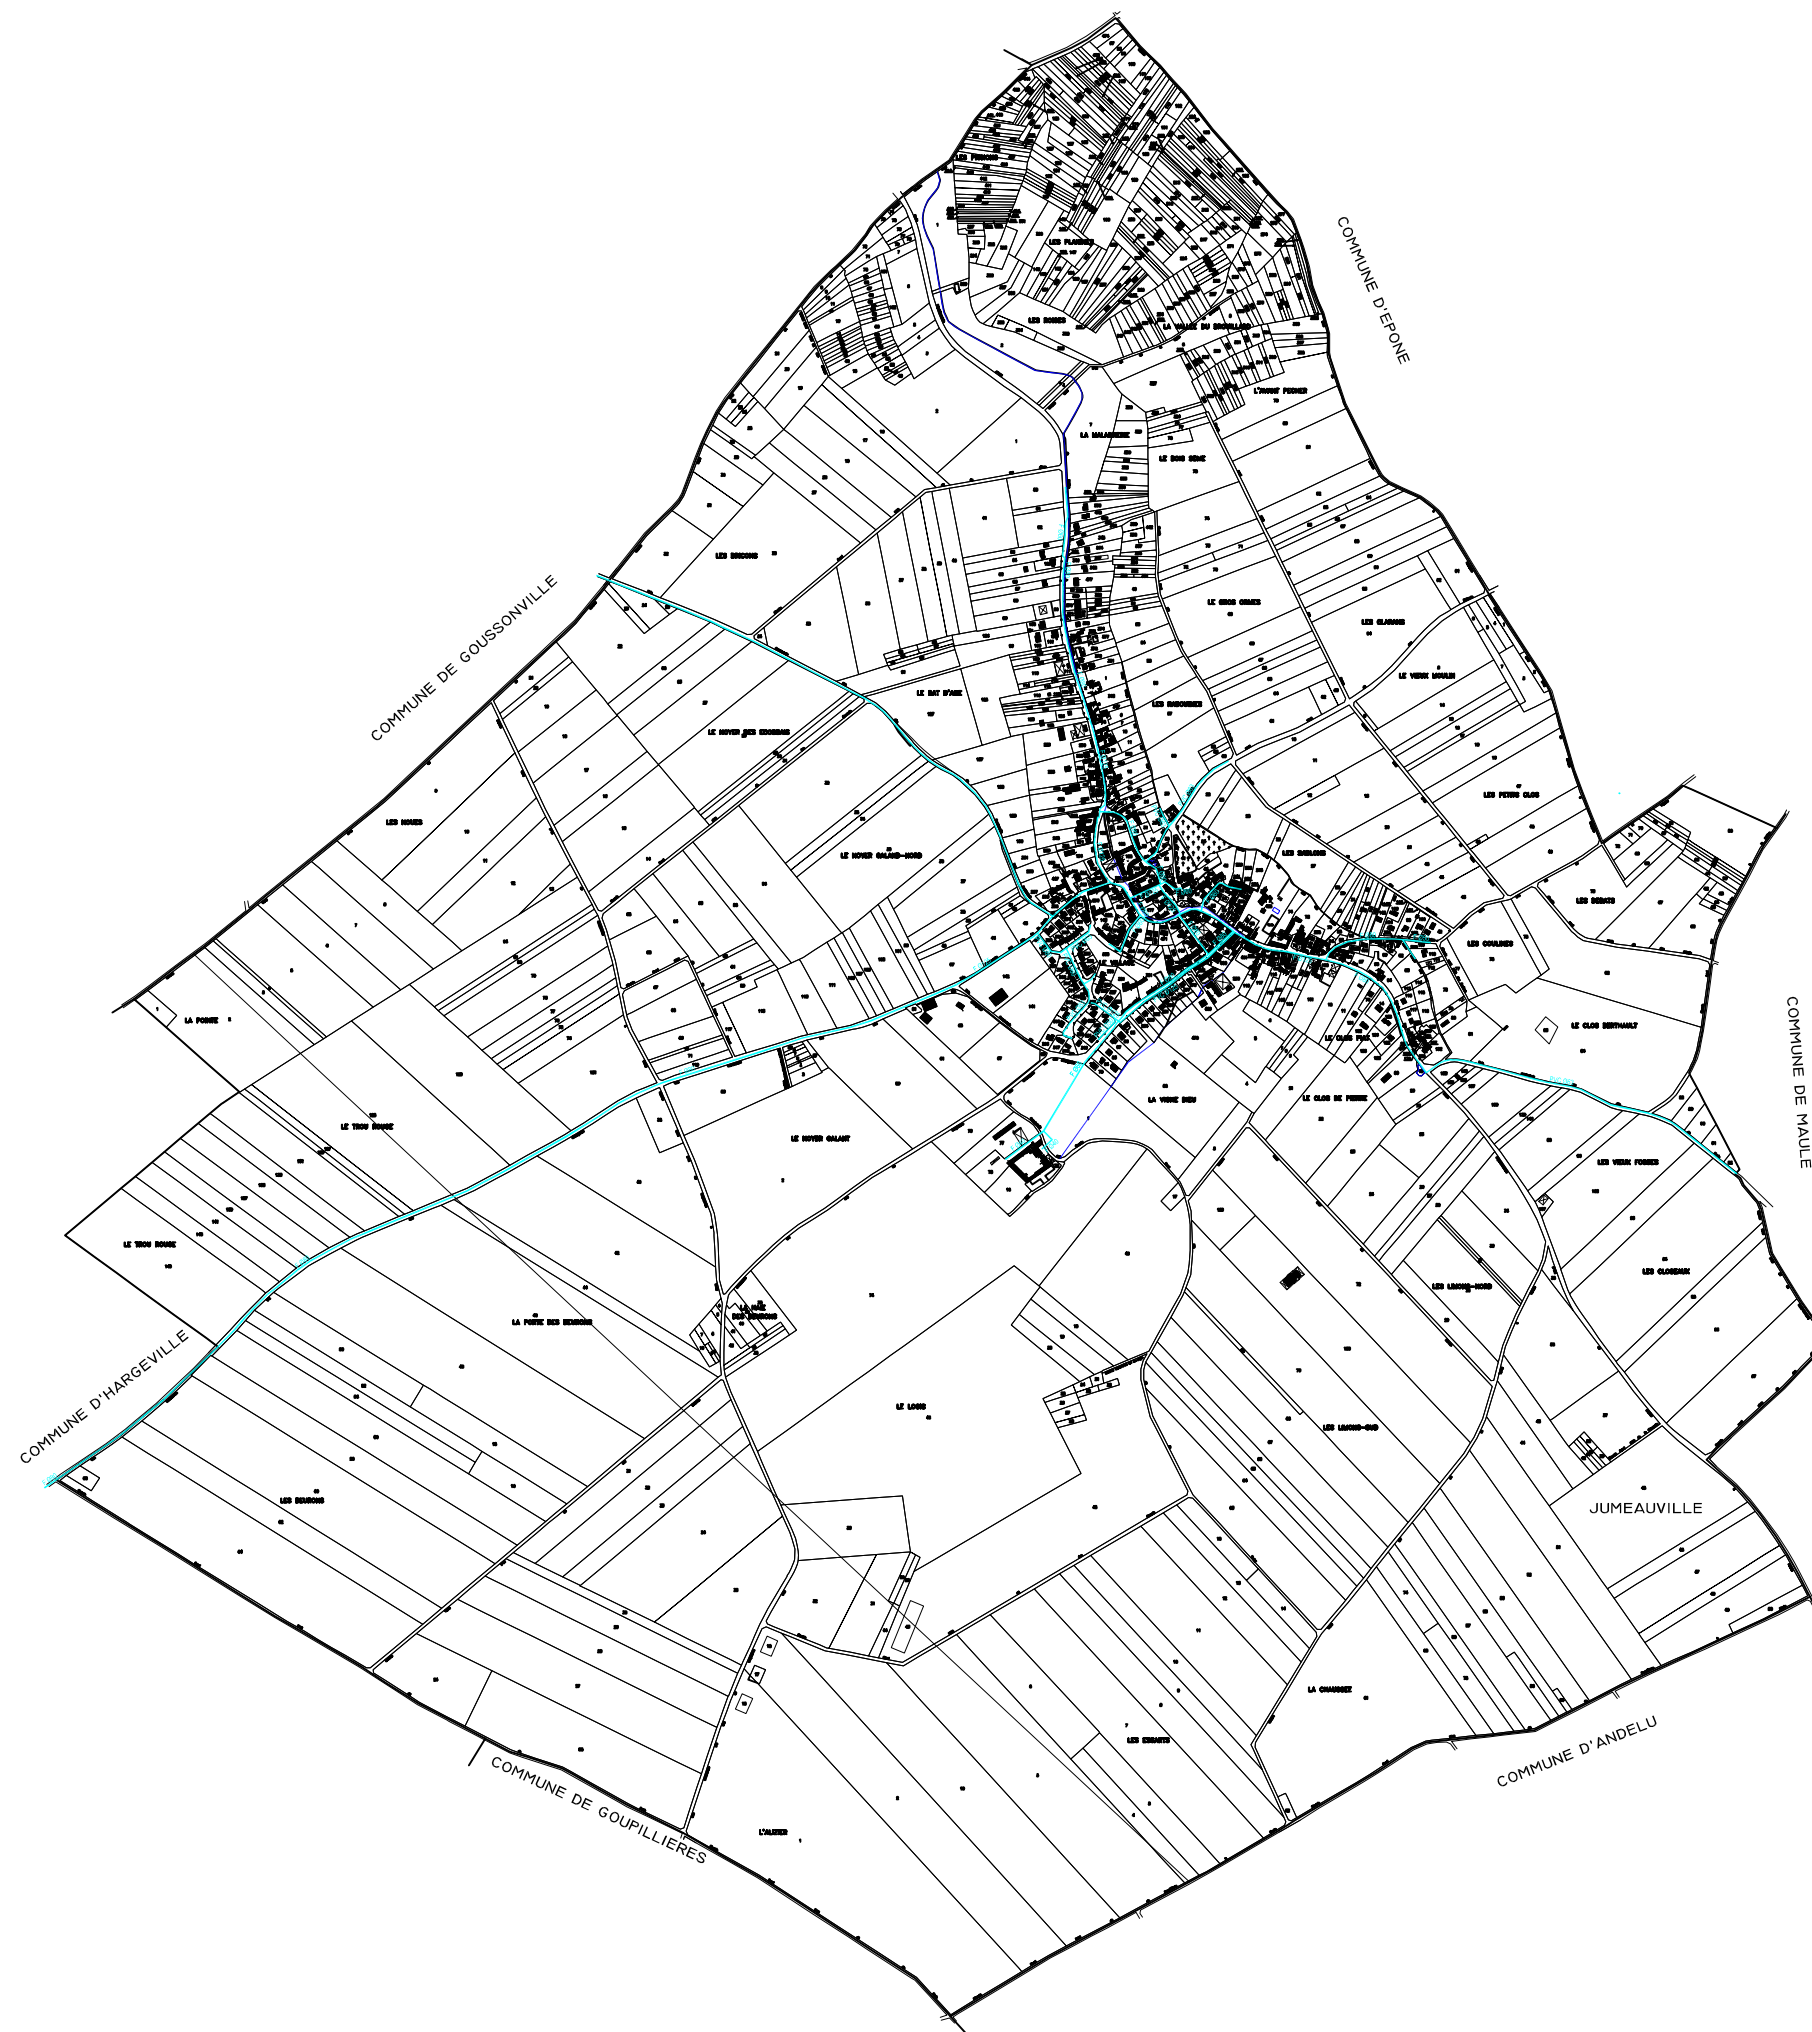

Légende

- ..... Limite communale
- ----- Réseau d'eau potable

commune de Jumeauville

plan local d'urbanisme

plan de réseau d'eau potable 3

Approbation

échelle: 1/5000